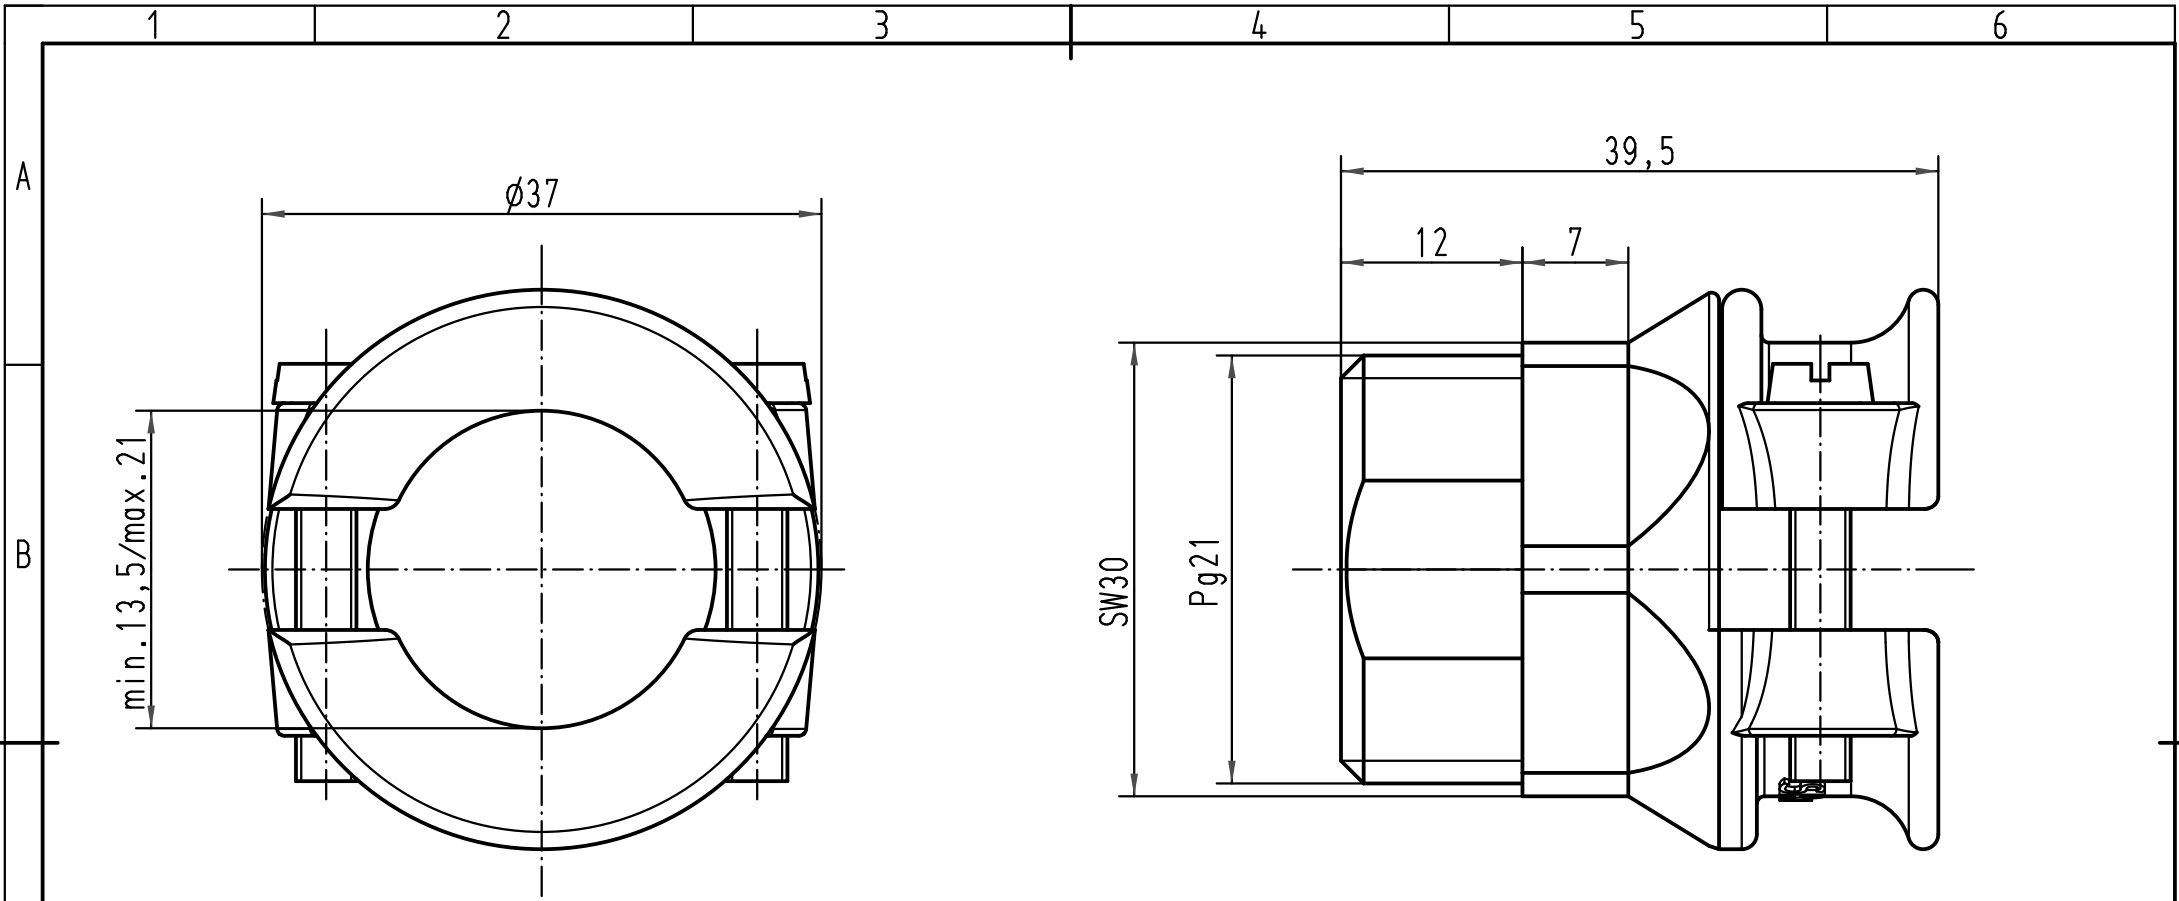

Pushing Performance

HARTING
Katalog-
Informations-
System
Version 11.1

Product details

09 00 000 5104

Special cable clamp

Cable entry protection	Pg 21
Cable protection type	Special cable clamp
Mat. of entry protection	Metal cable entry
Cable type	Cable entry f. round cable
Application	browsing.. < >
Hoods/housings variants	Standard hoods/housings
Used Housing	Cable to cable connection
RoHS compliant	Yes

Form A

		All Dimensions in mm Original Size DIN A 4			Techn. Character.		Nicht tolerierte Maß/Free size tolerances		
					Dat.	Name	Maßstab/Scale 2:1	Spezial-Kabelverschraubung Metall/ special cable clamp metal für Standard Gehäuse/for standard housings	
					Detail.	11.06.99			PL
413767	25.03.08	Bor			Insp.				SDT
413268	12.10.07	Bor			Stand.				
413153	27.08.07	Bor			HARTING Electric GmbH & Co. KG			TB 09 00 000 5104	
26123					D-32339 Espelkamp				
Mod.	Dat.	Name						Blatt/page	
								Sub. TB 09 00 000 51.. BL1/4 v. 04.02.93	